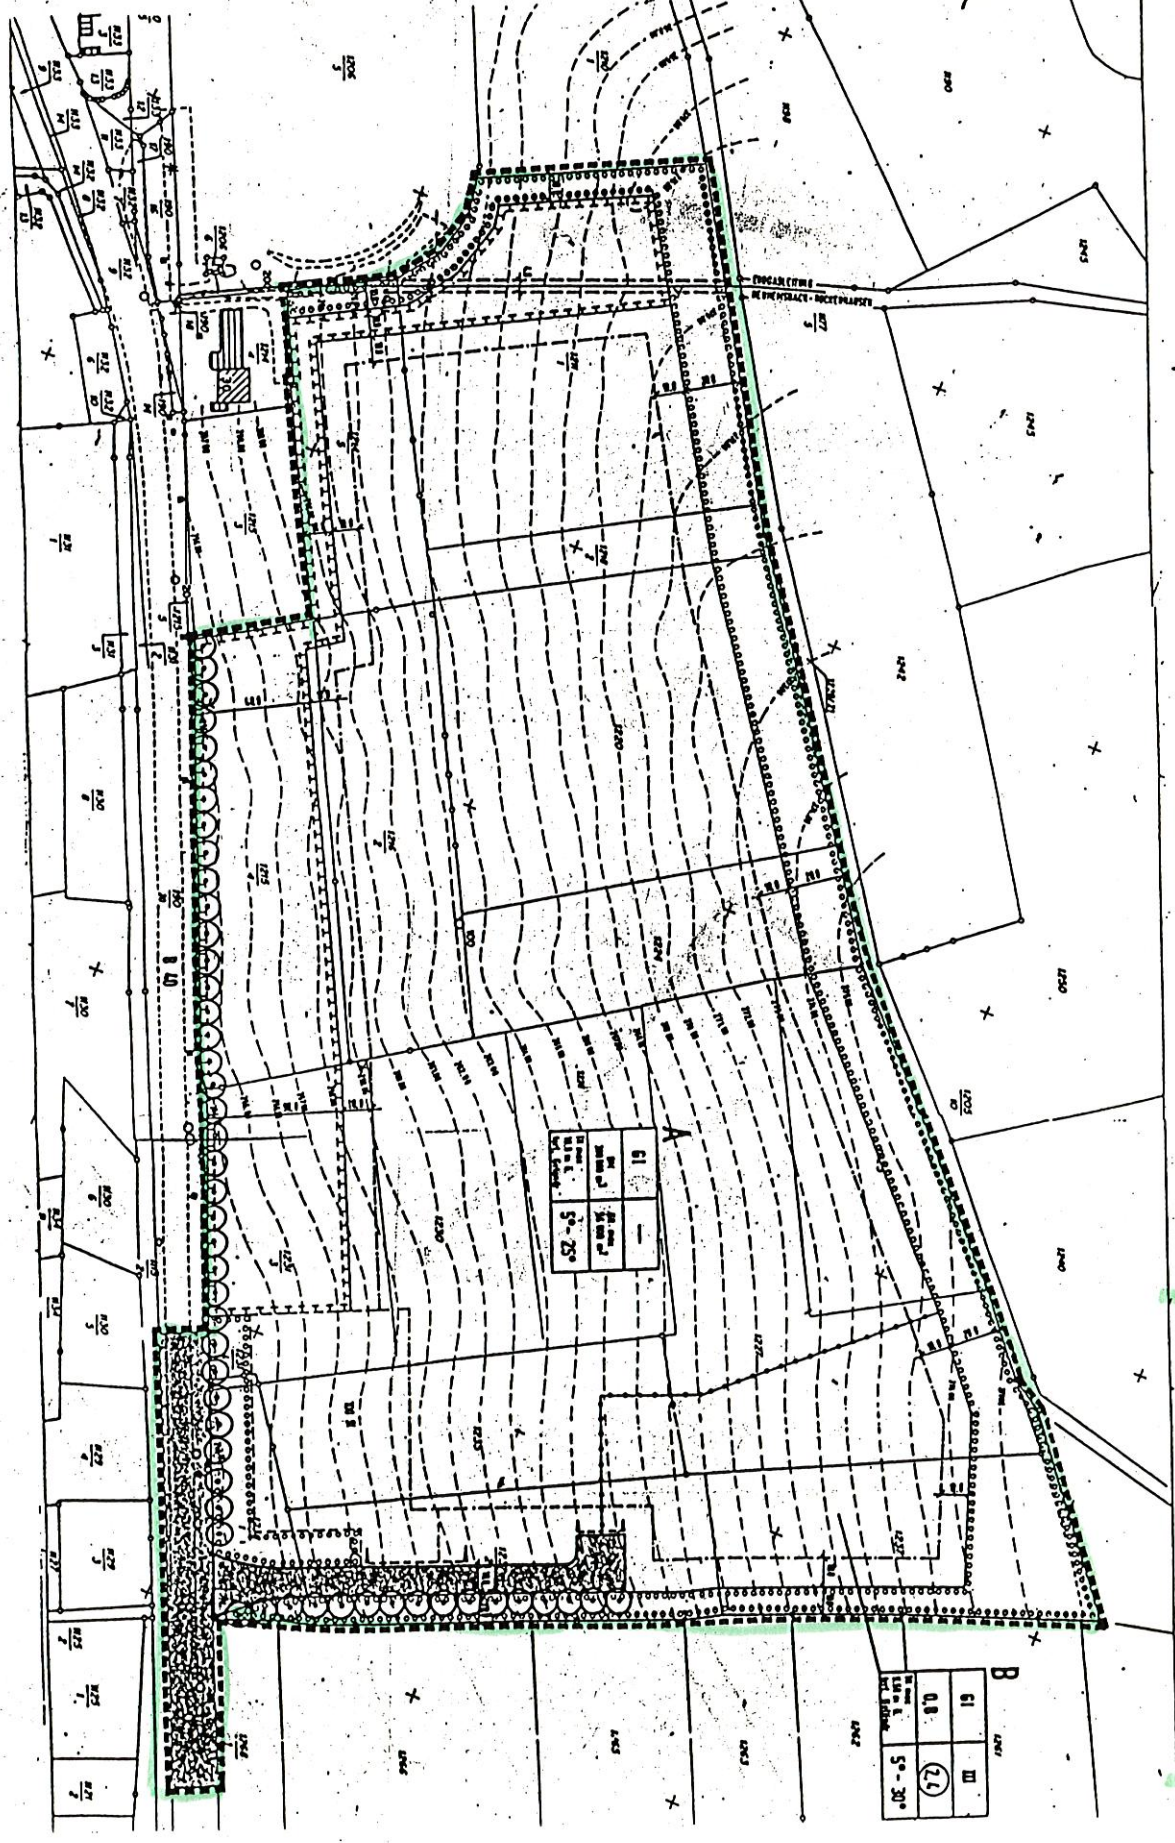

B-PLAN "AM GALGENBERG" IN DER GEMEINDE WINNWEILER ORTSTEIL ALSENBRÜCK-LANGWEIL

genehmigt: 15.09.97
 ausgefertigt: 01.10.97
 veröffentlicht: 08.10.97

61	1000	1000	1000
1000	1000	1000	1000
1000	1000	1000	1000
1000	1000	1000	1000

B	
61	III
0.8	(1.1)
1000	1000
1000	1000